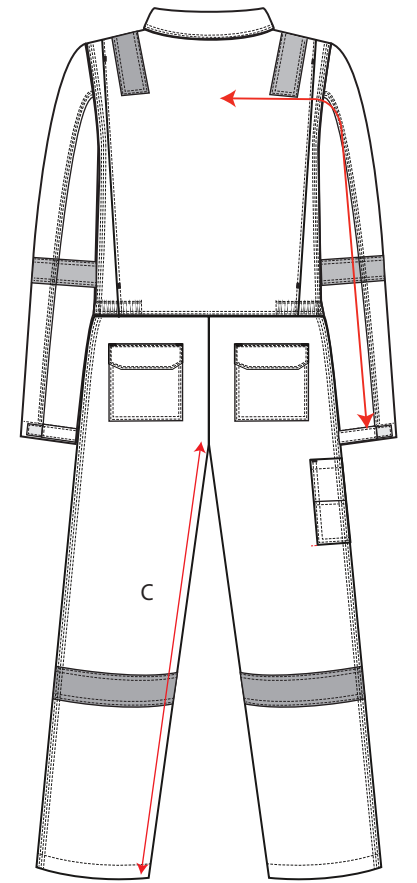

STYLE NO: AF73/  
UAF73

DESCRIPTION: Araflame Silver Coverall

FABRIC: 93% Meta-Aramid 5% Para-Aramid  
2% Carlfon Fibre, 4.5oz (150g).

COLOUR: Navy, Orange,  
Royal & Khaki.

Body Metric (cms)			88	92	96	100	108	112	116	124	128	132	136	144	148	152	156	160	168
Size (inches)			34"	36"	38"	40"	42"	44"	46"	48"	50"	52"	54"	56"	58"	60"	62"	64"	66"
Measurement point	Code	Grade																	
<b>Chest - total</b> <i>2.5cm from underarm</i>	<b>A</b>	8	108	112	116	120	124	128	132	136	140	144	148	152	156	160	164	168	176
<b>Sleeve length</b> <i>12 cm below CB neck</i>	<b>B</b>	1	83	83.5	84	84.5	85	85.5	86	86.5	87	87.5	88	88.5	89	89.5	90	90.5	91
<b>Inside Leg</b>	<b>C</b>	0	80	80	80	80	80	80	80	80	80	80	80	80	80	80	80	80	80