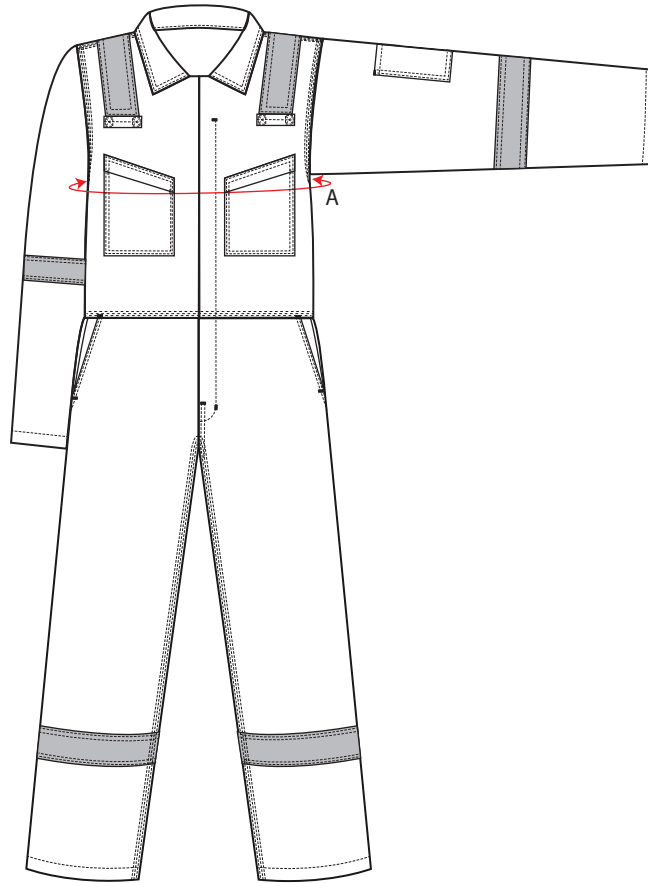

STYLE NO: AF73/  
UAF73

DESCRIPTION: Araflame Silver Coverall

FABRIC: 93% Meta-Aramid 5% Para-Aramid  
2% Carlfon Fibre, 4.5oz (150g).

COLOUR: Navy, Orange,  
Royal & Khaki.

Body Metric (cms)			88	92	96	100	108	112	116	124	128	132	136	144	148	152	156	160	168
Size (inches)			34"	36"	38"	40"	42"	44"	46"	48"	50"	52"	54"	56"	58"	60"	62"	64"	66"
Measurement point	Code	Grade																	
<b>Chest - total</b> <i>2.5cm from underarm</i>	<b>A</b>	8	108	112	116	120	124	128	132	136	140	144	148	152	156	160	164	168	176
<b>Sleeve length</b> <i>12 cm below CB neck</i>	<b>B</b>	1	83	83.5	84	84.5	85	85.5	86	86.5	87	87.5	88	88.5	89	89.5	90	90.5	91
<b>Inside Leg</b>	<b>C</b>	0	80	80	80	80	80	80	80	80	80	80	80	80	80	80	80	80	80