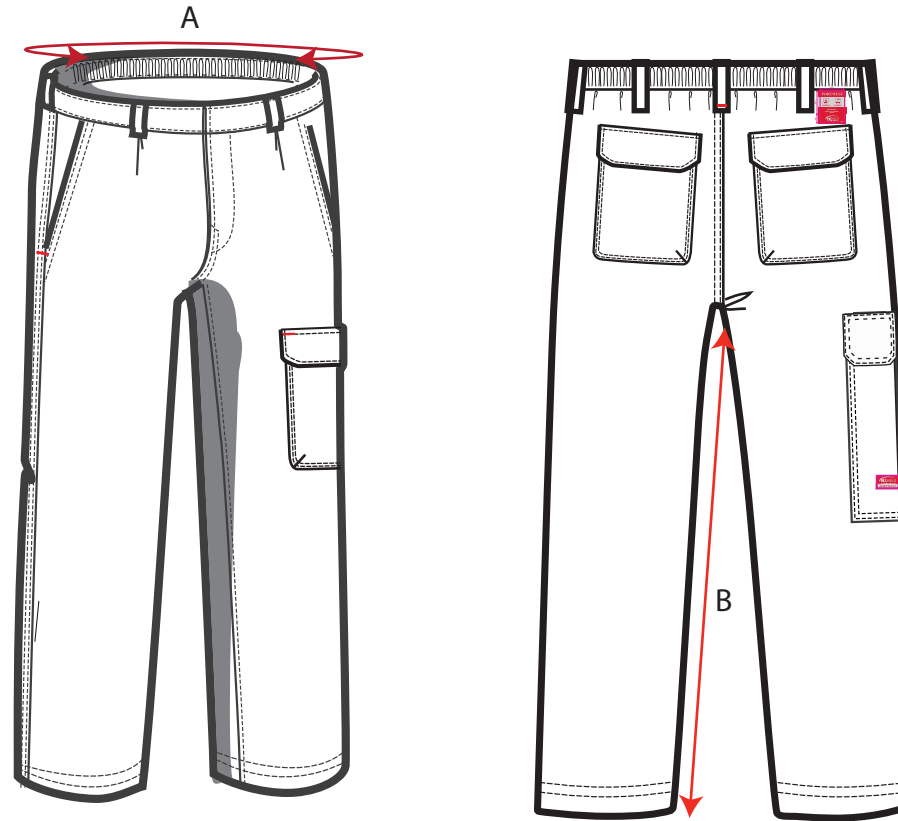

STYLE NO: BZ31

DESCRIPTION: Bizweld Cargo Pant

FABRIC: 100% Cotton Drill 340g.

COLOUR: Navy, Grey

Metric		76	80	84	88	92	96	100	104	108	112	116	120
Waist	A	76	80	84	88	92	96	100	104	108	112	116	120
Inside leg	B	79	79	79	79	79	79	79	79	79	79	79	79