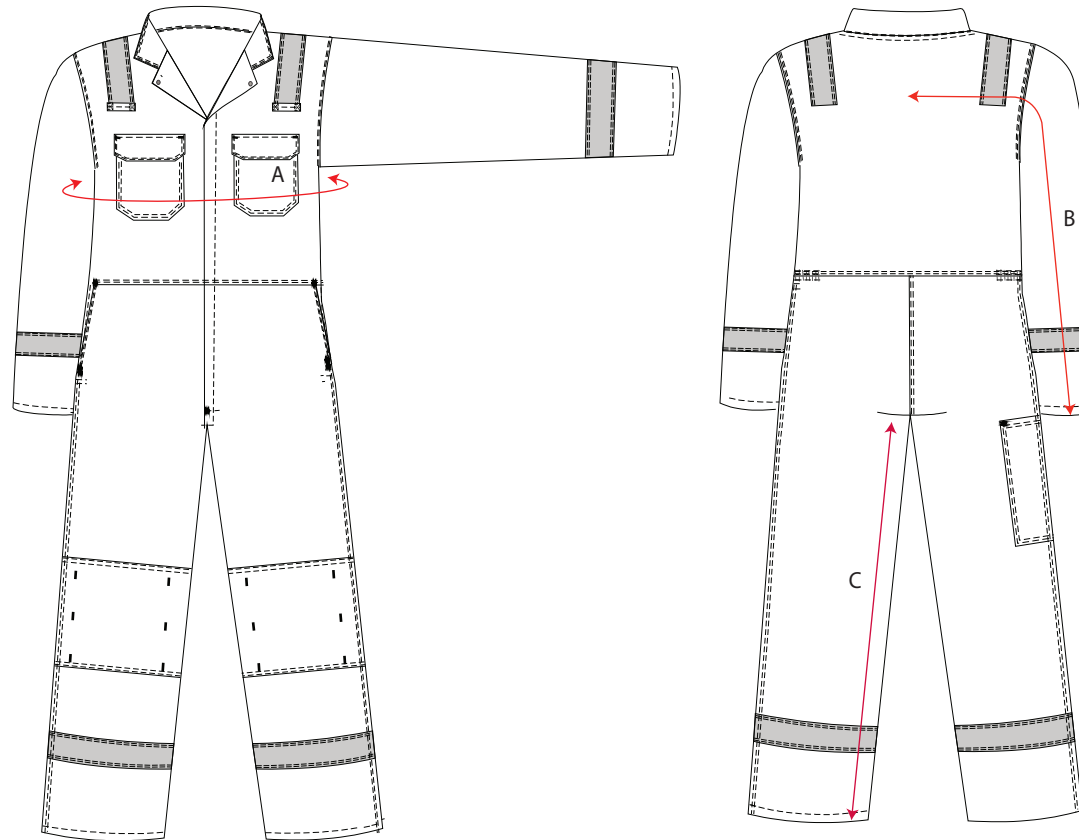

STYLE BIZ5 /  
NO: UBIZ5

DESCRIPTION: 'BIZWELD' IONA Coverall to EN ISO 11611, EN ISO 11612 + FR reflective tape and knee pad pockets

AREA		80 - 88 XS	92 - 96 SMALL	100-104 MEDIUM	108-112 LARGE	116-124 XL	128-132 XXL	136 - 140 XXXL	144-148 4XL	152-160 5XL	164-172 6XL
<b>Chest</b>	<b>A</b>	<b>102</b>	<b>110</b>	<b>118</b>	<b>126</b>	<b>138</b>	<b>146</b>	<b>154</b>	<b>162</b>	<b>174</b>	<b>186</b>
<b>Sleeve length</b> <small>from 12cm below neck</small>	<b>B</b>	<b>82</b>	<b>83</b>	<b>84</b>	<b>85</b>	<b>86.5</b>	<b>87.5</b>	<b>88.5</b>	<b>89.5</b>	<b>90.5</b>	<b>91.5</b>
<b>Inside Leg</b>	<b>C</b>	<b>81.5</b>	<b>81.5</b>	<b>81.5</b>	<b>81.5</b>	<b>81.5</b>	<b>81.5</b>	<b>81.5</b>	<b>81.5</b>	<b>81.5</b>	<b>81.5</b>